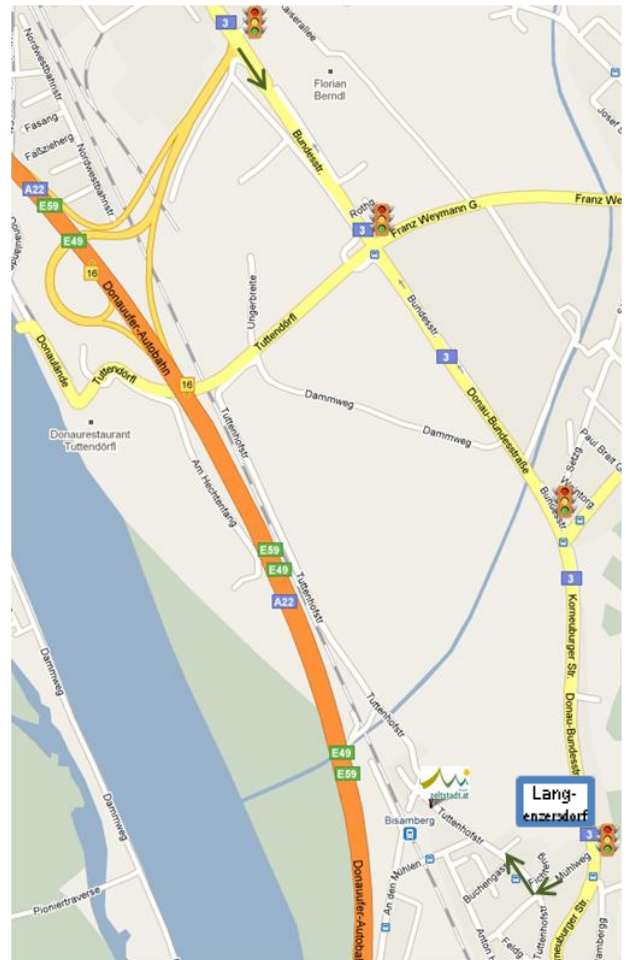

### So sind wir mit dem Auto zu erreichen:

- Autobahn A22 Richtung Stockerau/Praha bis Abfahrt Korneuburg Ost
- Bei der Ampel rechts Richtung Langenzersdorf auf die Bundesstraße 3
- Dann bei der 3. Ampel (unmittelbar nach dem Ortsschild Langenzersdorf) rechts in den Mühlweg, bei der 1. Kreuzung rechts in die Tuttenhofstraße.
- Diese ca. 300m bis zur Nummer 75 (blaues Haus auf der linken Seite, große zeltstadt.at Fahne direkt vor dem Haus!)

Wir sind auch **mit öffentlichen Verkehrsmitteln** bestens zu erreichen:

Schnellbahn (Richtung Stockerau, Hollabrunn) z.B. ab Praterstern bis Station Bisamberg (1. Außenzone nach Wien).

Dann ca. 3 Minuten Fußweg: