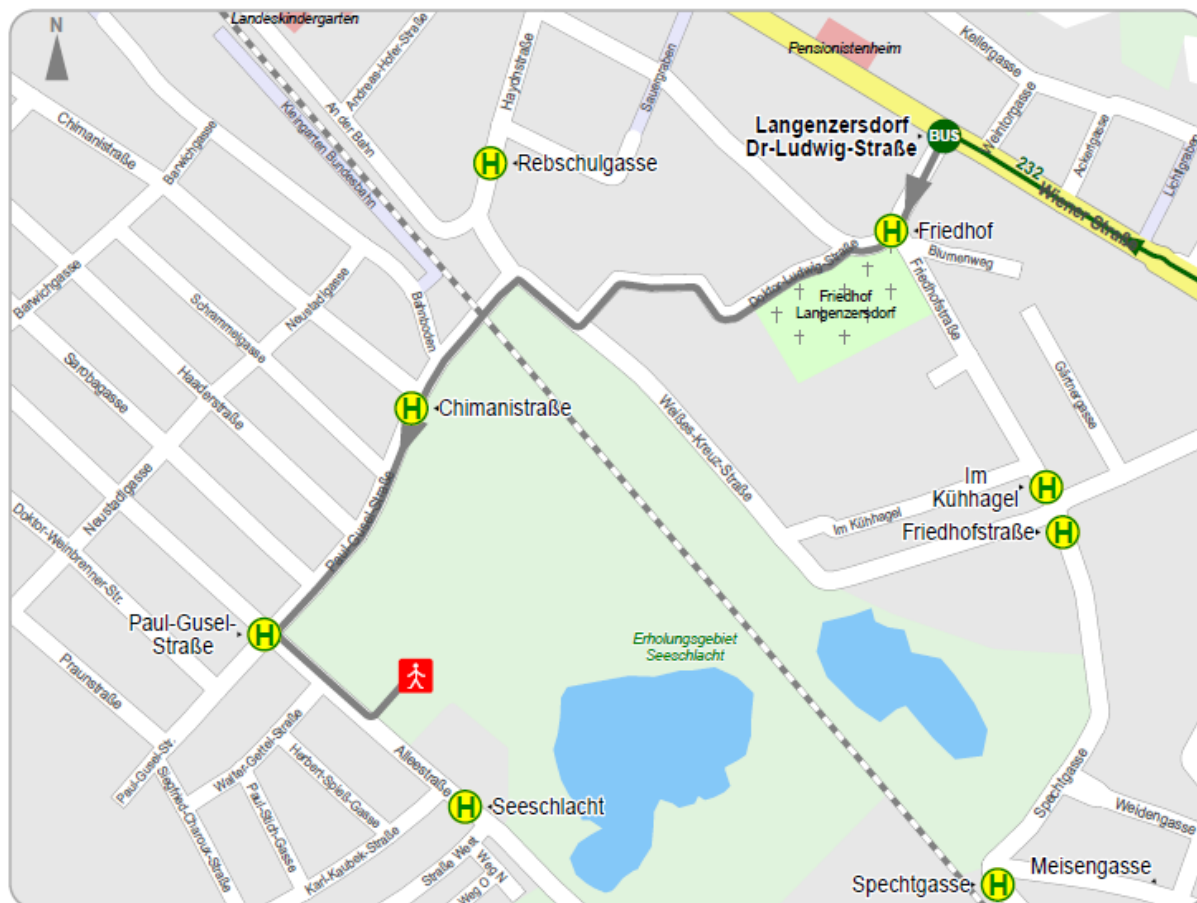

Anfahrtsplan Langenzersdorf Seeschlacht

Fürs Navi:

2103 Langenzersdorf, Alleestraße 85, GPS Koordinaten: 48.297456,16.361153

Von Süden, aus Wien kommend

A22 Donauuferautobahn bis Ausfahrt Strebersdorf.

Bei der ersten Ampel links ins „Industriezentrum Strebersdorf“, gleich wieder links und dann immer der „Hauptstraße“ folgend (Richtung Daytona Carthalle..). an der Carthalle vorbei, am Ende der Straße links in die Alleestraße – diese bis zum Gasthaus „Splash“ (danach großer Parkplatz).

Von Norden kommend

Von der A 22 (Norden) kommend Ausfahrt Korneuburg-Ost (16) rechts abfahren auf B3\Bundesstraße Richtung Langenzersdorf, diese Bundesstraße wird zur Korneuburger Straße und dann zur Wiener Straße. Bis ins Ortszentrum von Langenzersdorf. Direkt am Hauptplatz bei der Ampel rechts (Klosterneuburger Straße) unter der Bahn durch bis zur Alleestraße (immer grüne Tafel „Seeschlacht“ folgen). Nach ca. 500m kommt links der Parkplatz, direkt vor dem Gasthaus Splash.

Mit dem Rad

Donauinselradweg bis zum Ende der Donauinsel folgen, dann rechts unter der A22 Autobahn durch bis zur Alleestraße, auf dieser dem Radweg entlang bis zur Seeschlacht. Für Radinsider geht's auch über den Marchfeldkanalradweg, da gibt es direkt eine Abzweigung, die bei der Seeschlacht herauskommt.

Oder alternativ mit der U6 bis Floridsdorf und weiter mit Regionalbuslinie 232 nach Korneuburg. Aussteigen in Langenzersdorf bei Station Dr. Ludwig Straße. Von dort Fußweg ca. 20min (1,3km). Wegplan auf der nächsten Seite.