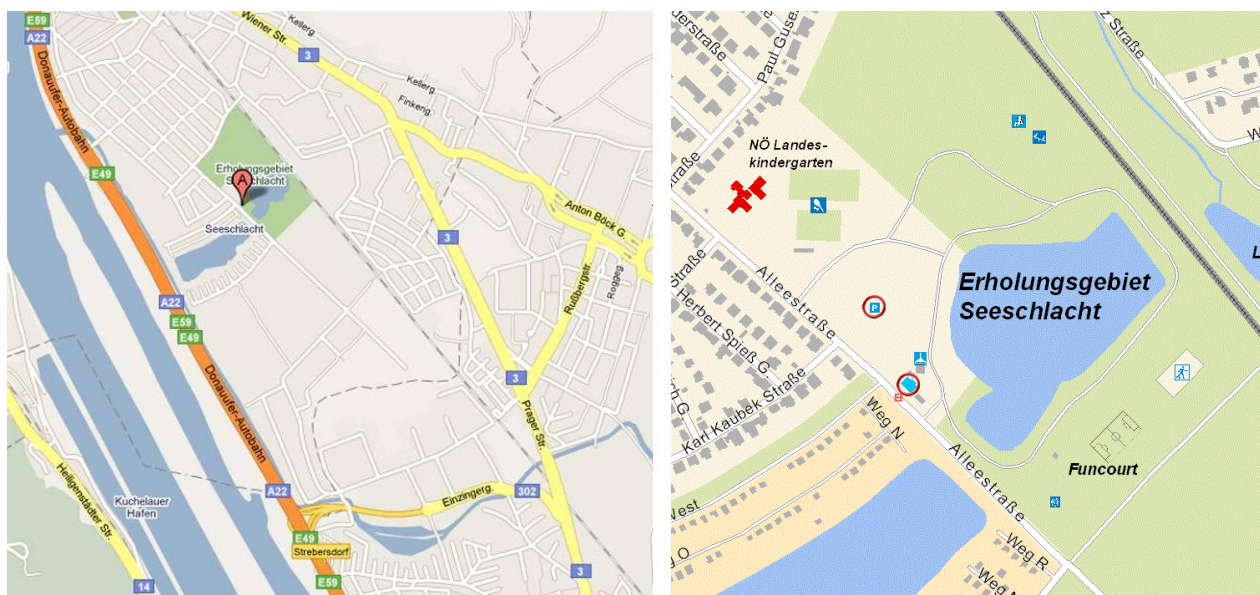

Anfahrtsplan Langenzersdorf Seeschlacht

Fürs Navi:

2103 Langenzersdorf, Alleestraße 85, GPS Koordinaten: 48.297456,16.361153

Von Süden, aus Wien kommend

A22 Donauuferautobahn bis Ausfahrt Strebersdorf.

Bei der ersten Ampel links ins „Industriezentrum Strebersdorf“, gleich wieder links und dann immer der „Hauptstraße“ folgend (Richtung Daytona Carthalle..). an der Carthalle vorbei, am Ende der Straße links in die Alleestraße – diese bis zum Gasthaus „Splash“ (danach großer Parkplatz).

Von Norden kommend

Von der A 22 (Norden) kommend Ausfahrt Korneuburg-Ost (16) rechts abfahren auf B3\Bundesstraße Richtung Langenzersdorf, diese Bundesstraße wird zur Korneuburger Straße und dann zur Wiener Straße. Bis ins Ortszentrum von Langenzersdorf. Direkt am Hauptplatz bei der Ampel rechts (Klosterneuburger Straße) unter der Bahn durch bis zur Alleestraße (immer grüne Tafel „Seeschlacht“ folgen). Nach ca. 500m kommt links der Parkplatz, direkt vor dem Gasthaus Splash.

Mit dem Rad

Donauinselradweg bis zum Ende der Donauinsel folgen, dann rechts unter der A22 Autobahn durch bis zur Alleestraße, auf dieser dem Radweg entlang bis zur Seeschlacht. Für Radinsider geht's auch über den Marchfeldkanalradweg, da gibt es direkt eine Abzweigung, die bei der Seeschlacht herauskommt.

Oder alternativ mit der U6 bis Floridsdorf und weiter mit Regionalbuslinie 232 nach Korneuburg. Aussteigen in Langenzersdorf bei Station Dr. Ludwig Straße. Von dort Fußweg ca. 20min (1,3km). Wegplan auf der nächsten Seite.