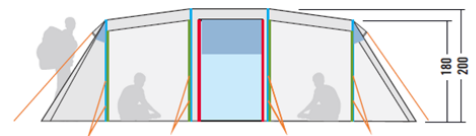

Sondermodell -
wird exklusiv für zeltstadt.at gefertigt!

TECHNISCHE DETAILS

-  6 Personen
-  670 x 260 x 200 cm / 75D Polyester 185T PU, 8.000 mm WS
-  2x 260 x 240-170 x 180 cm / 70D Nylon Ripstop 190T
-  70D Nylon Taffeta 190T PU, 10.000 mm WS
-  Aluminium Multipole, 13/15 mm
-  Mittelteil 260 x 140 cm
-  12.5 kg
-  65 x Ø 45 cm
-  // ⚡ Außenzelt, Innenzelte, Gestänge, Heringe, Abspannleinen mit Reflektoren, Wäscheleinen in den Innenzelten, Packsäcke

DETAILLIERTE BESCHREIBUNG

Großtunnelzelt mit Stehhöhe und zwei symmetrischen Innenkabinen! Pfadfindergetestetes Großraumzelt - ideal für Auslandslager oder Jugendlager mit mehrmaligen Standortwechsel. Nachfolger des legendären „Big One 6“ von Tatonka! Technisch hervorragend ausgestattetes Zelt mit 8000mm Wassersäule und hochwertigem eloxierten Aluminiumgestänge.

- Produziert von TATONKA, langjähriger Zeltspezialist mit fairen Produktionsbedingungen
- Viele Ausstattungsdetails wie Organizer - Fächer und Wäscheleine in den Innenzelten
- Packhilfe für die reflektierenden Zeltleinen
- Zwei Eingänge im zentralen Mittelteil mit Stehhöhe, Mitteleingang als Sonnendach aufstellbar (Stangen nicht im Lieferumfang enthalten!)
- Beide Eingänge mit Moskitotüre!!!
- Wasserdichte Verarbeitung der Abdeckungen, Lüfter und Ansatzpunkte
- Verstärkte Eckpunkte mit Gurtbandschlaufen (D- und O-Ringe)