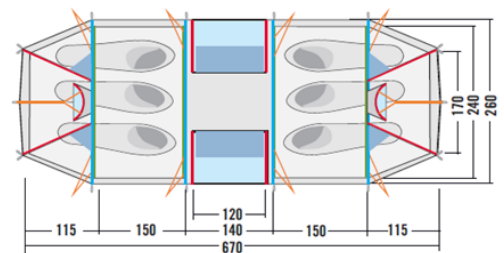

Sondermodell -
wird exklusiv für zeltstadt.at gefertigt!

TECHNISCHE DETAILS

-  6 Personen
-  670 x 260 x 200 cm / 75D Polyester 185T PU, 8.000 mm WS
-  2x 260 x 240-170 x 180 cm / 70D Nylon Ripstop 190T
-  70D Nylon Taffeta 190T PU, 10.000 mm WS
-  Aluminium Multipole, 13/15 mm
-  Mittelteil 260 x 140 cm
-  12.5 kg
-  65 x Ø 45 cm
-  // ⚡ Außenzelt, Innenzelte, Gestänge, Heringe, Abspannleinen mit Reflektoren, Wäscheleinen in den Innenzelten, Packsäcke

DETAILLIERTE BESCHREIBUNG

Großtunnelzelt mit Stehhöhe und zwei symmetrischen Innenkabinen! Pfadfindergetestetes Großraumzelt - ideal für Auslandslager oder Jugendlager mit mehrmaligen Standortwechsel. Nachfolger des legendären „Big One 6“ von Tatonka! Technisch hervorragend ausgestattetes Zelt mit 8000mm Wassersäule und hochwertigem eloxierten Aluminiumgestänge.

- Produziert von TATONKA, langjähriger Zeltspezialist mit fairen Produktionsbedingungen
- Viele Ausstattungsdetails wie Organizer - Fächer und Wäscheleine in den Innenzelten
- Packhilfe für die reflektierenden Zeltleinen
- Zwei Eingänge im zentralen Mittelteil mit Stehhöhe, Mitteleingang als Sonnendach aufstellbar (Stangen nicht im Lieferumfang enthalten!)
- Beide Eingänge mit Moskitotüre!!!
- Wasserdichte Verarbeitung der Abdeckungen, Lüfter und Ansatzpunkte
- Verstärkte Eckpunkte mit Gurtbandschlaufen (D- und O-Ringe)