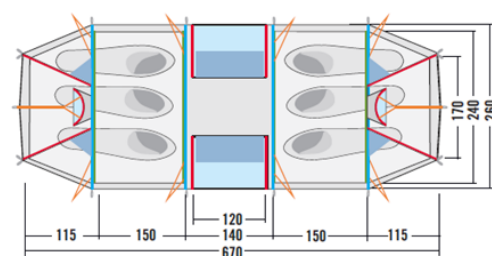

Sondermodell -

wird exklusiv für zeltstadt.at in der Zusammensetzung mit zwei Innenzelten ausgeliefert!

TECHNISCHE DETAILS

6 Personen

670 x 260 x 200 cm / 75D Polyester 185T PU, 8.000 mm WS

2x 260 x 240-170 x 180 cm / 70D Nylon Ripstop 190T

70D Nylon Taffeta 190T PU, 10.000 mm WS

Aluminium Multipole, 13/15 mm

Mittelteil 260 x 140 cm

12.5 kg

65 x Ø 45 cm

Außenzelt, Innenzelte, Gestänge, Heringe, Abspannleinen mit Reflektoren, Wäscheleinen in den Innenzelten, Packsäcke

DETAILLIERTE BESCHREIBUNG

Großtunnelzelt mit Stehhöhe und zwei symmetrischen Innenkabinen! Pfadfindergetestetes Großraumzelt - ideal für Auslandslager oder Jugendlager mit mehrmaligen Standortwechsel. Nachfolger des legendären „Big One 6“ von Tatonka! Technisch hervorragend ausgestattetes Zelt mit 8000mm Wassersäule und hochwertigem eloxierten Aluminiumgestänge.