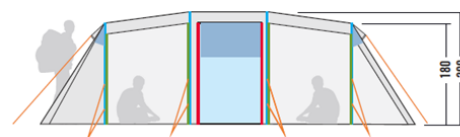

Sondermodell -

wird exklusiv für zeltstadt.at in der Zusammensetzung mit zwei Innenzelten ausgeliefert!

TECHNISCHE DETAILS

6 Personen

670 x 260 x 200 cm / 75D Polyester 185T PU, 8.000 mm WS

2x 260 x 240-170 x 180 cm / 70D Nylon Ripstop 190T

70D Nylon Taffeta 190T PU, 10.000 mm WS

Aluminium Multipole, 13/15 mm

Mittelteil 260 x 140 cm

12.5 kg

65 x Ø 45 cm

Außenzelt, Innenzelte, Gestänge, Heringe, Abspannleinen mit Reflektoren, Wäscheleinen in den Innenzelten, Packsäcke

DETAILLIERTE BESCHREIBUNG

Großtunnelzelt mit Stehhöhe und zwei symmetrischen Innenkabinen! Pfadfindergetestetes Großraumzelt - ideal für Auslandslager oder Jugendlager mit mehrmaligen Standortwechsel. Nachfolger des legendären „Big One 6“ von Tatonka! Technisch hervorragend ausgestattetes Zelt mit 8000mm Wassersäule und hochwertigem eloxierten Aluminiumgestänge.